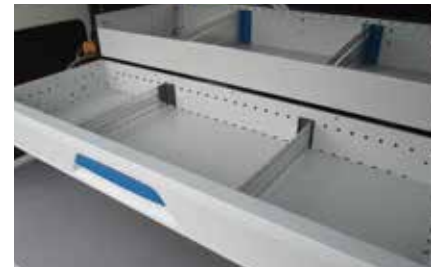

キャビネット (スチール+樹脂)